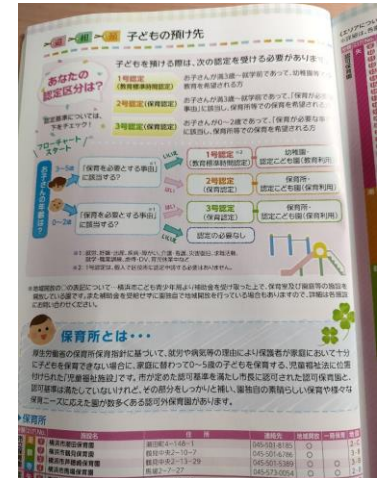

## ◆子育て情報WEBサイト（こそだてつるみる）

横浜市鶴見区の子育て情報サイト「こそだてつるみる」につるみままっぷ裏面に掲載している情報をアップ。

- ・ こども園、幼稚園、保育園
- ・ 病院
- ・ webままっぷ
- ・ つるみままっぷ（紙版）
- ・ ままっぷの使い方マンガ

つるみままっぷ WEB版

# ◆つるみ区子育て応援ガイドブックの編集

(2021年4月~7月)

鶴見区役所こども家庭支援課発行のガイドブックの編集作業に  
わっくんひろばから依頼を受けて参加

子どもの預け先のフローチャートなどを幼稚園ガイド作成時のア  
イデアなどを生かしてページ作成なども担当